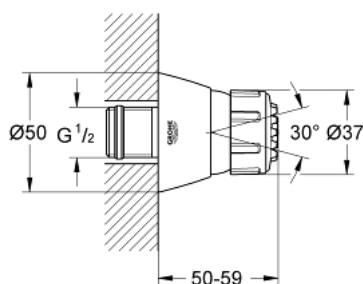

28 286 000 RELEXA 50 БОКОВОЙ ДУШ С 2 РЕЖИМАМИ

ОПИСАНИЕ ПРОДУКТА

- Normal, Jet
- шаровой шарнир
- GROHE StarLight хромированное покрытие поверхности
- SpeedClean система против известковых отложений