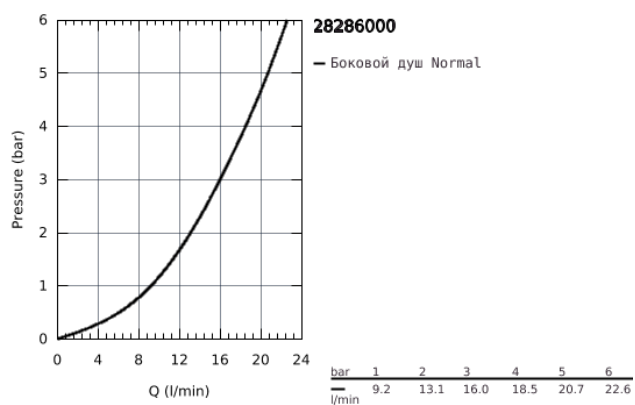

28 286 000 RELEXA 50 БОКОВОЙ ДУШ С 2 РЕЖИМАМИ

ОПИСАНИЕ ПРОДУКТА

- Normal, Jet
- шаровой шарнир
- GROHE StarLight хромированное покрытие поверхности
- SpeedClean система против известковых отложений