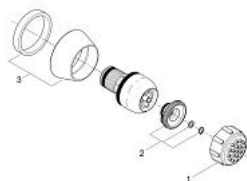

### ЗАПАСНЫЕ ЧАСТИ

- 1: Поверхность душа (Order-nr. 45147000)
- 2: Регулятор расхода (Order-nr. 45148000)
- 3: Розетка (Order-nr. 45174000)