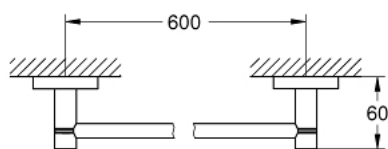

40 775 001 ESSENTIALS НАБОР АКЦЕССУАРОВ 3 В 1 GUEST BATHROOM

ОПИСАНИЕ ПРОДУКТА

- металл
- в комплект входят:
 - держатель для банного полотенца, 600 мм (40 366 001)
 - крючок для банного халата (40 364 001)
 - держатель бумаги (40 367 001)
- скрытое крепление
- GROHE StarLight хромированное покрытие поверхности
- Шурупы и дюбели в комплекте