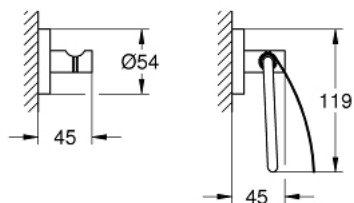

40 775 001 ESSENTIALS НАБОР АКЦЕССУАРОВ 3 В 1 GUEST BATHROOM

ОПИСАНИЕ ПРОДУКТА

- металл
- в комплект входят:
 - держатель для банного полотенца, 600 мм (40 366 001)
 - крючок для банного халата (40 364 001)
 - держатель бумаги (40 367 001)
- скрытое крепление
- GROHE StarLight хромированное покрытие поверхности
- Шурупы и дюбели в комплекте