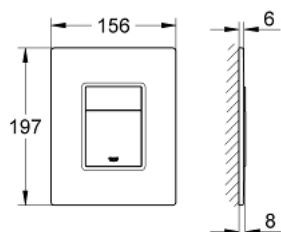

38 916 0A0 SKATE COSMOPOLITAN НАКЛАДНАЯ ПАНЕЛЬ

ОПИСАНИЕ ПРОДУКТА

- с зеркальной поверхностью
- кнопка смыва пластиковая, цвет титаниум
- 2 объема смыва или прерывание смыва старт/стоп
- для пневматического смывного клапана
- для вертикального и горизонтального монтажа
- 156 x 197 мм
- сделано из безопасного стекла
- крепежный набор
- GROHE EcoJoy Технология совершенного потока при уменьшенном расходе воды
- для Rapid SL и Uniset со смывным бачком GD 2
- для установки на Rapid SLX необходимо заказать ревизионный короб 66 791 000 (приобретается отдельно)

38 916 0A0 SKATE COSMOPOLITAN НАКЛАДНАЯ ПАНЕЛЬ

ЗАПАСНЫЕ ЧАСТИ

1: Накладная панель с кнопкой (Order-нр. 423690A0)