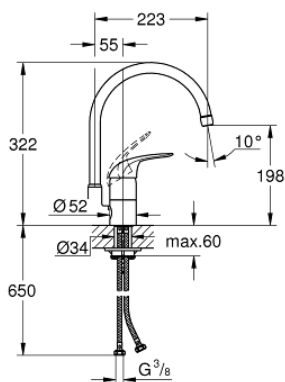

## 32 752 000 EUROECO СМЕСИТЕЛЬ ОДНОРЫЧАЖНЫЙ ДЛЯ МОЙКИ, DN 15

### ОПИСАНИЕ ПРОДУКТА

- монтаж на одно отверстие
- GROHE StarLight хромированное покрытие поверхности
- GROHE SilkMove керамический картридж Ø 46 мм
- аэратор
- регулировка расхода воды
- поворотный трубкообразный излив
- радиус поворота 0°/150°/360°
- металлический рычаг
- гибкая подводка
- система быстрого монтажа

### ЗАПАСНЫЕ ЧАСТИ

- 1: Рычаг (Order-nr. 46644000)
  - 2: Колпак (Order-nr. 46243000)
  - 3: Картридж (Order-nr. 46048000)
  - 4: Трубообразный излив (Order-nr. 13049000)
  - 4.1: O-кольцо Ø13,5 x Ø2,75 (Order-nr. 0128500M)
  - 4.2: Страховочное кольцо (Order-nr. 0485300M)
  - 4.3: Аэратор (Order-nr. 13928000)
  - 5: Обратное резьбовое соединение (Order-nr. 46249000)
  - 6: Монтажный ключ (Order-nr. 19017000)\*
- \* Optional accessories