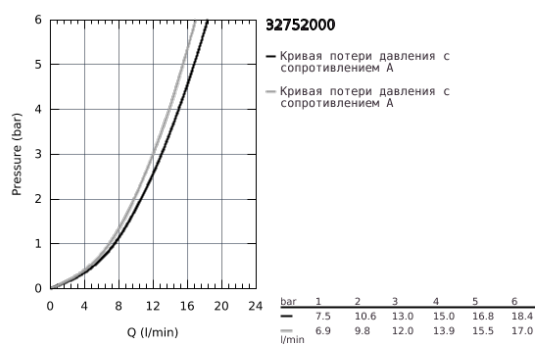

## 32 752 000 EUROECO СМЕСИТЕЛЬ ОДНОРЫЧАЖНЫЙ ДЛЯ МОЙКИ, DN 15

### ОПИСАНИЕ ПРОДУКТА

- монтаж на одно отверстие
- GROHE StarLight хромированное покрытие поверхности
- GROHE SilkMove керамический картридж Ø 46 мм
- аэратор
- регулировка расхода воды
- поворотный трубкообразный излив
- радиус поворота 0°/150°/360°
- металлический рычаг
- гибкая подводка
- система быстрого монтажа