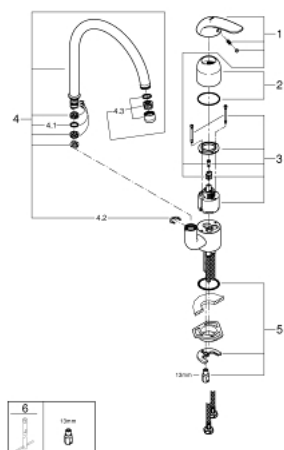

### ОПИСАНИЕ ПРОДУКТА

- монтаж на одно отверстие
- GROHE StarLight хромированное покрытие поверхности
- GROHE SilkMove керамический картридж Ø 46 мм
- аэратор
- регулировка расхода воды
- поворотный трубкообразный излив
- радиус поворота 0°/150°/360°
- металлический рычаг
- гибкая подводка
- система быстрого монтажа

### ЗАПАСНЫЕ ЧАСТИ

- 1: Рычаг (Order-nr. 46644000)
  - 2: Колпак (Order-nr. 46243000)
  - 3: Картридж (Order-nr. 46048000)
  - 4: Трубообразный излив (Order-nr. 13049000)
  - 4.1: O-кольцо Ø13,5 x Ø2,75 (Order-nr. 0128500M)
  - 4.2: Страховочное кольцо (Order-nr. 0485300M)
  - 4.3: Аэратор (Order-nr. 13928000)
  - 5: Обратное резьбовое соединение (Order-nr. 46249000)
  - 6: Монтажный ключ (Order-nr. 19017000)\*
- \* Optional accessories