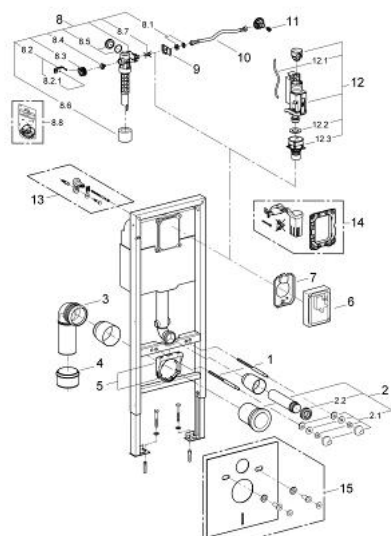

## 38 713 001 RAPID SL ДЛЯ ПОДВЕСНОГО УНИТАЗА

### ОПИСАНИЕ ПРОДУКТА

- смывной бачок 6 - 9 л
- монтажная высота 1,13 м
- ширина 0,42 м
- для монтажа перед стеной или стеной перегородкой
- самонесущая стальная рама с порошковым напылением
- подготовлена для облицовки
- фиксированные подключения
- быстрая регулировка по высоте
- крепежный материал
- проверено -TUEV
- 2 болта-держателя для унитаза
- крепление для керамики
- расстояние между болтами 180/230 мм
- выходной патрубок для унитаза Ø 90 мм
- регулировка глубины монтажа
- редуктор Ø 90/110 мм
- впускной и смывной гарнитуры
- Пневматический смывной клапан с тремя режимами слива: 2-х объёмный, старт/стоп, или непрерывный
- подача воды сверху или сзади
- Арматурная группа I
- с изоляцией от конденсационной влаги
- подключение воды DN 15
- без принадлежностей для монтажа перед стеной