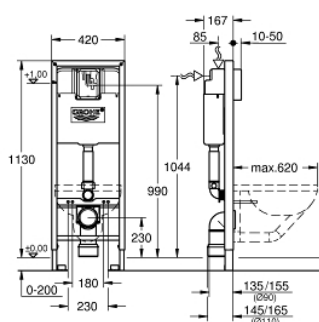

## 38 713 001 RAPID SL ДЛЯ ПОДВЕСНОГО УНИТАЗА

### ОПИСАНИЕ ПРОДУКТА

- смывной бачок 6 - 9 л
- монтажная высота 1,13 м
- ширина 0,42 м
- для монтажа перед стеной или стеной перегородкой
- самонесущая стальная рама с порошковым напылением
- подготовлена для облицовки
- фиксированные подключения
- быстрая регулировка по высоте
- крепежный материал
- проверено -TUEV
- 2 болта-держателя для унитаза
- крепление для керамики
- расстояние между болтами 180/230 мм
- выходной патрубок для унитаза Ø 90 мм
- регулировка глубины монтажа
- редуктор Ø 90/110 мм
- впускной и смывной гарнитуры
- Пневматический смывной клапан с тремя режимами слива: 2-х объёмный, старт/стоп, или непрерывный
- подача воды сверху или сзади
- Арматурная группа I
- с изоляцией от конденсационной влаги
- подключение воды DN 15
- без принадлежностей для монтажа перед стеной