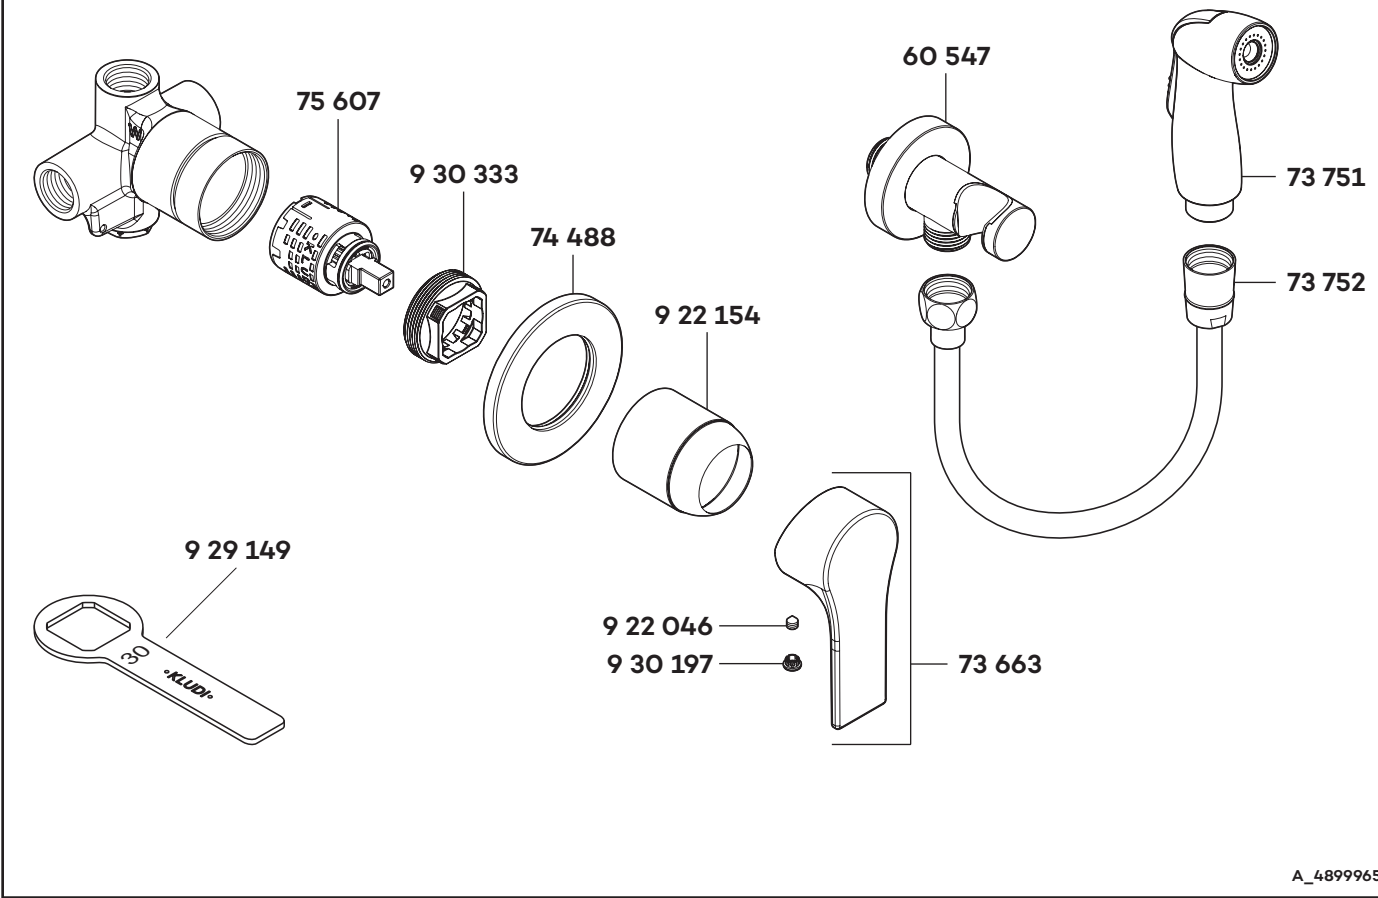

KLUDI ZENTA

48999

A_4899965

48999

Hygiene Set

- 60 547 Schlauch-Anschlussbogen
- 73 663 Hebel
- 73 751 Hygiene Spray
- 73 752 Brauseschlauch
- 74 488 Rosette
- 75 607 Steuereinheit
- 922 046 Gewindestift
- 922 154 Abdeckkappe
- 929 149 Spannschraubenschlüssel SW 30
- 930 197 Markierungsstopfen
- 930 333 Spannschraube

Hygienic-set

- wall supply lever
- Hygienic spray
- shower hose
- wall flange
- control units
- threading lathe
- cover cap
- spanner SW 30
- red/blue insert screw

Inb.hygiëneset

- slangaansluitbocht
- hendel
- Hygiëne spray
- doucheslang
- rozet
- besturingseenheid
- inbus schroef
- afdekkap
- sleutel voor spanschroef SW 30
- markeringsstop
- spanschroef