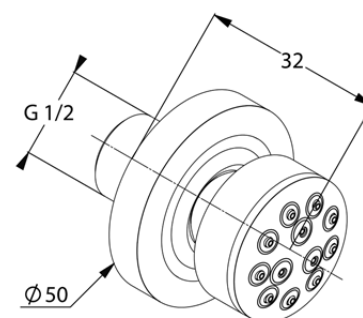

Изделие: **KLUDI FIZZ 1S**
поворотный боковой душ DN 15

Номер артикула: **67 083 05-00**

Поверхность: **хром**

Описание изделия:

настенный монтаж
класс расхода воды Z
бодрящая струя
с шарниром (регулировка 25°)
с отражателем
класс шума I

Дополнительная информация:

Класс расхода воды Z:
макс. расход воды до 9 л/мин. при давлении 3 бара

Класс шума I:
макс. 20 дБ при давлении 3 бара

Фото продукта

Размеры

График расхода воды