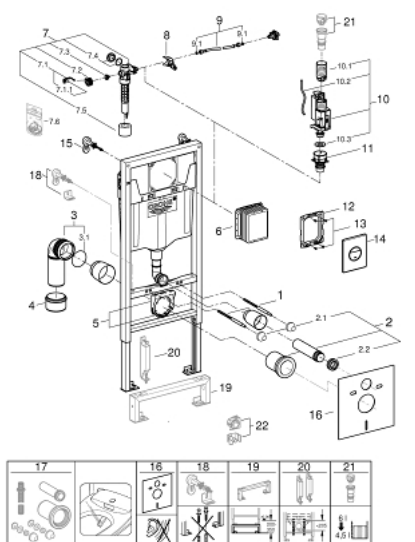

38 813 001 RAPID SL 4 В 1 В СБОРЕ, МОНТАЖНАЯ ВЫСОТА 1.13 М

ЗАПАСНЫЕ ЧАСТИ

- 1: Резьбовые болты (Order-nr. 4276400M)
- 2: Впускной и смывной гарнитуры для унитаза (Order-nr. 37311K00)
  - 2.1: Крепёж (Order-nr. 43511SH0)
  - 2.2: Соединение (Order-nr. 37119000)
- 3: PP-смывная дуга DN 90 (Order-nr. 42327000)
- 4: 4" адаптер патрубка (Order-nr. 42242000)
- 5: Фиксаторы (Order-nr. 42243000)
- 6: Ревизионная камера (Order-nr. 66791000)
- 7: Наполнительный клапан (Order-nr. 37095000)
  - 7.1: Рычаг (Order-nr. 43734000)
    - 7.1.1: Уплотнение (Order-nr. 4377000M)
  - 7.2: Вентильная головка (Order-nr. 43536000)
  - 7.3: Мембрана (Order-nr. 4375800M)
  - 7.4: Колпак винта (Order-nr. 43735000)
  - 7.5: Вентильный поплавок 5 шт. (Order-nr. 4379100M)
- 7.6: Комплект уплотнений (Order-nr. 43722000)*
- 8: Держатель для смесителей GROHE встроенного монтажа (Order-nr. 42246000)
- 9: Шланг подключения (Order-nr. 42233000)
  - 9.1: O-кольцо (Order-nr. 0319100M)
- 10: AV1 Смывной вентиль с удлинителем (Order-nr. 42320000)
  - 10.1: Удлиннитель перелива (Order-nr. 42313000)
  - 10.2: пневматический шланг (Order-nr. 42319000)
  - 10.3: Уплотнение (Order-nr. 42310000)
- 11: Седло клапана для GD 2 (Order-nr. 42315000)
- 12: Крепежная рама (Order-nr. 43207000)
- 13: Винт (Order-nr. 6636200M)
- 14: Накладная панель с кнопкой (Order-nr. 42375000)
- 15: Настенный уголок (Order-nr. 3855800M)
- 16: Звукоизоляционный комплект (Order-nr. 37131000)
- 17: Подключение воды (Order-nr. 48561000)
- 18: Набор для дооснащения инсталляции для унитаза-биде (Sensia IGS, Sensia Arena) (Order-nr. 40899000)*
- 19: Дополнительный крепеж к стене, вариативное размещение (Order-nr. 38733000)*
- 20: Удлинение (Order-nr. 38629000)*
- 21: Аксессуары (Order-nr. 38779000)*
- 22: Переходник 4,5 л для GD 2 (Order-nr. 42333000)*
- 23: Деталь переоснащения (Order-nr. 38796000)*

* Optional accessories