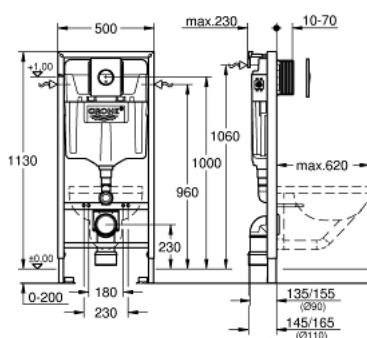

38 813 001 RAPID SL 4 В 1 В СБОРЕ, МОНТАЖНАЯ ВЫСОТА 1.13 М

ОПИСАНИЕ ПРОДУКТА

- смывной бачок GD 2
- в комплект входят:
 - Rapid SL для подвесного унитаза (38 528 001)
 - Nova Cosmopolitan накладная панель, хром (38 765 000)
 - настенные уголки (38 558 00M)
 - WC со звукоизоляционным набором (37 131 000)