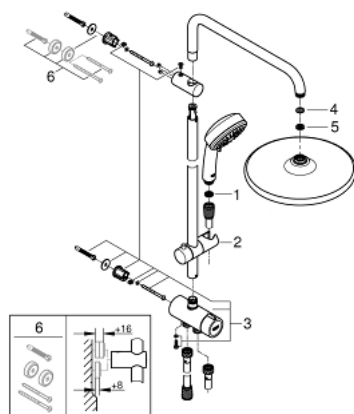

### ОПИСАНИЕ ПРОДУКТА (1/2)

- в комплект входят:
- горизонтальный душевой кронштейн 390 мм, регулируется перед установкой
- переключатель на 3 положения: верхний душ, ручной душ, верхний душ с Eco-режимом
- верхний душ Tempesta 250 (26 666)
- 2 режима струи (с помощью переключателя):
- Rain, SmartRain
- тыльная часть верхнего душа белая
- с шаровым шарниром
- угол поворота  $\pm 10^\circ$
- GROHE EcoJoy ограничитель расхода воды 9,5 л/мин
- Tempesta Cosmopolitan 100 Ручной душ (27 575)
- 4 вида струй:
- GROHE Rain 02, Rain, Massage, Jet
- GROHE EcoJoy ограничитель расхода воды 9,5 л/мин
- регулируется по высоте с помощью скользящего элемента
- расстояние между переключателем и верхним креплением: 920 мм
- Relexaflex душевой шланг 1500 мм 1/2" x 1/2"
- Relexaflex душевой шланг 500 мм 1/2" x 1/2"
- гибкая установка: подключение к смесителю / подключению для душевого шланга с резьбой 1/2" душевым шлангом 500 мм
- GROHE EcoJoy Технология совершенного потока при уменьшенном расходе воды
- GROHE DreamSpray превосходный поток воды
- GROHE StarLight хромированное покрытие поверхности
- SpeedClean система против известковых отложений
- внутренний охлаждающий канал для продолжительного срока службы
- совместим с проточным водонагревателем только выше 18 кВт/ч, а также с накопительным водонагревателем (см. Техническую информацию)
- минимальный расход воды 7л/мин

### ЗАПАСНЫЕ ЧАСТИ

- 1: Сетка (Order-nr. 0700200M)
  - 2: Скользящий элемент (Order-nr. 12140000)
  - 3: Переключатель (Order-nr. 48338000)
  - 4: Уплотнение  $\varnothing 18,5 \times \varnothing 12 \times 2$  (Order-nr. 0138900M)
  - 5: Сетка (Order-nr. 48007000)
  - 6: Шайба выравнивания (Order-nr. 26496000)\*
- \* Optional accessories