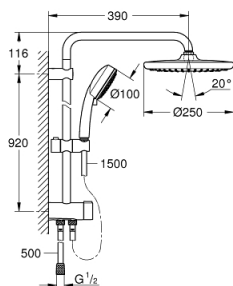

### ОПИСАНИЕ ПРОДУКТА (1/2)

- в комплект входят:
- горизонтальный душевой кронштейн 390 мм, регулируется перед установкой
- переключатель на 3 положения: верхний душ, ручной душ, верхний душ с Eco-режимом
- верхний душ Tempesta 250 (26 666)
- 2 режима струи (с помощью переключателя):
- Rain, SmartRain
- тыльная часть верхнего душа белая
- с шаровым шарниром
- угол поворота  $\pm 10^\circ$
- GROHE EcoJoy ограничитель расхода воды 9,5 л/мин
- Tempesta Cosmopolitan 100 Ручной душ (27 575)
- 4 вида струй:
- GROHE Rain 02, Rain, Massage, Jet
- GROHE EcoJoy ограничитель расхода воды 9,5 л/мин
- регулируется по высоте с помощью скользящего элемента
- расстояние между переключателем и верхним креплением: 920 мм
- Relexaflex душевой шланг 1500 мм 1/2" x 1/2"
- Relexaflex душевой шланг 500 мм 1/2" x 1/2"
- гибкая установка: подключение к смесителю / подключению для душевого шланга с резьбой 1/2" душевым шлангом 500 мм
- GROHE EcoJoy Технология совершенного потока при уменьшенном расходе воды
- GROHE DreamSpray превосходный поток воды
- GROHE StarLight хромированное покрытие поверхности
- SpeedClean система против известковых отложений
- внутренний охлаждающий канал для продолжительного срока службы
- совместим с проточным водонагревателем только выше 18 кВт/ч, а также с накопительным водонагревателем (см. Техническую информацию)
- минимальный расход воды 7л/мин

### ЗАПАСНЫЕ ЧАСТИ

- 1: Сетка (Order-nr. 0700200M)
  - 2: Скользящий элемент (Order-nr. 12140000)
  - 3: Переключатель (Order-nr. 48338000)
  - 4: Уплотнение  $\varnothing 18,5 \times \varnothing 12 \times 2$  (Order-nr. 0138900M)
  - 5: Сетка (Order-nr. 48007000)
  - 6: Шайба выравнивания (Order-nr. 26496000)\*
- \* Optional accessories