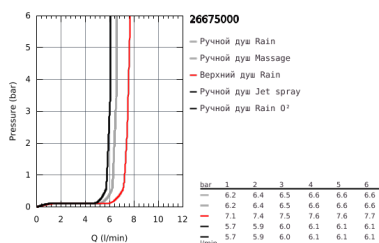

### ОПИСАНИЕ ПРОДУКТА (1/2)

- в комплект входят:
- горизонтальный душевой кронштейн 390 мм, регулируется перед установкой
- переключатель на 3 положения: верхний душ, ручной душ, верхний душ с Eco-режимом
- верхний душ Tempesta 250 (26 666)
- 2 режима струи (с помощью переключателя):
- Rain, SmartRain
- тыльная часть верхнего душа белая
- с шаровым шарниром
- угол поворота  $\pm 10^\circ$
- GROHE EcoJoy ограничитель расхода воды 9,5 л/мин
- Tempesta Cosmopolitan 100 Ручной душ (27 575)
- 4 вида струй:
- GROHE Rain 02, Rain, Massage, Jet
- GROHE EcoJoy ограничитель расхода воды 9,5 л/мин
- регулируется по высоте с помощью скользящего элемента
- расстояние между переключателем и верхним креплением: 920 мм
- Relexaflex душевой шланг 1500 мм 1/2" x 1/2"
- Relexaflex душевой шланг 500 мм 1/2" x 1/2"
- гибкая установка: подключение к смесителю / подключению для душевого шланга с резьбой 1/2" душевым шлангом 500 мм
- GROHE EcoJoy Технология совершенного потока при уменьшенном расходе воды
- GROHE DreamSpray превосходный поток воды
- GROHE StarLight хромированное покрытие поверхности
- SpeedClean система против известковых отложений
- внутренний охлаждающий канал для продолжительного срока службы
- совместим с проточным водонагревателем только выше 18 кВт/ч, а также с накопительным водонагревателем (см. Техническую информацию)
- минимальный расход воды 7л/мин