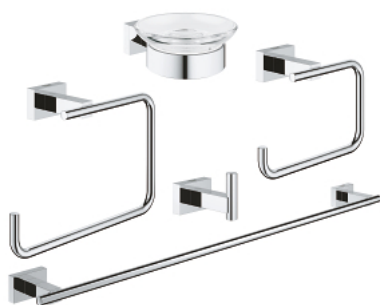

40 758 001 ESSENTIALS CUBE НАБОР АКЦЕССУАРОВ 5 В 1 MASTER BATHROOM

ОПИСАНИЕ ПРОДУКТА

- стекло / металл
- в комплект входят:
- мыльницу с держателем (40 754 001)
- держатель для банного полотенца, 558 мм (40 509 001)
- Держатель бумаги (40 507 001)
- крючок для банного халата (40 511 001)
- Кольцо для полотенца (40 510 001)
- скрытое крепление
- GROHE StarLight хромированное покрытие поверхности

40 758 001 **ESSENTIALS CUBE НАБОР АКЦЕССУАРОВ 5 В 1 MASTER BATHROOM**

ЗАПАСНЫЕ ЧАСТИ

1: Мылъница (Order-нр. 40368001)