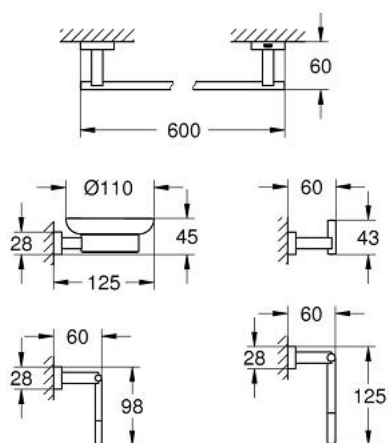

40 758 001 ESSENTIALS CUBE НАБОР АКЦЕССУАРОВ 5 В 1 MASTER BATHROOM

ОПИСАНИЕ ПРОДУКТА

- стекло / металл
- в комплект входят:
- мыльницу с держателем (40 754 001)
- держатель для банного полотенца, 558 мм (40 509 001)
- Держатель бумаги (40 507 001)
- крючок для банного халата (40 511 001)
- Кольцо для полотенца (40 510 001)
- скрытое крепление
- GROHE StarLight хромированное покрытие поверхности

40 758 001 **ESSENTIALS CUBE НАБОР АКЦЕССУАРОВ 5 В 1 MASTER BATHROOM**

ЗАПАСНЫЕ ЧАСТИ

1: Мылъница (Order-нр. 40368001)