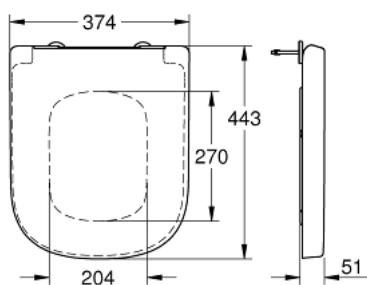

39 330 001 КЕРАМИКА EURO СИДЕНЬЕ ДЛЯ УНИТАЗА С МИКРОЛИФТОМ

ОПИСАНИЕ ПРОДУКТА

- с крышкой
- быстросъемное сиденье
- съемное
- материал: Дюропласт
- с креплением
- крепеж из нержавеющей стали
- легкая фиксация сверху
- выдерживает нагрузку 150 кг
- подходит для всех унитазов Керамики Euro

Certificate NF