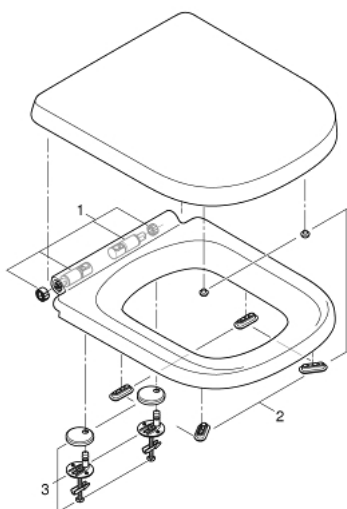

39 330 001 КЕРАМИКА EURO СИДЕНЬЕ ДЛЯ УНИТАЗА С МИКРОЛИФТОМ

ОПИСАНИЕ ПРОДУКТА

- с крышкой
- быстросъемное сиденье
- съемное
- материал: Дюропласт
- с креплением
- крепеж из нержавеющей стали
- легкая фиксация сверху
- выдерживает нагрузку 150 кг
- подходит для всех унитазов Керамики Euro

Certificate NF

39 330 001 КЕРАМИКА EURO СИДЕНЬЕ ДЛЯ УНИТАЗА С МИКРОЛИФТОМ

ЗАПАСНЫЕ ЧАСТИ

- 1: Микролифт (Order-nr. 49528000)
- 2: Шумоглушитель (Order-nr. 49536000)
- 3: Крепежный набор (Order-nr. 49529000)