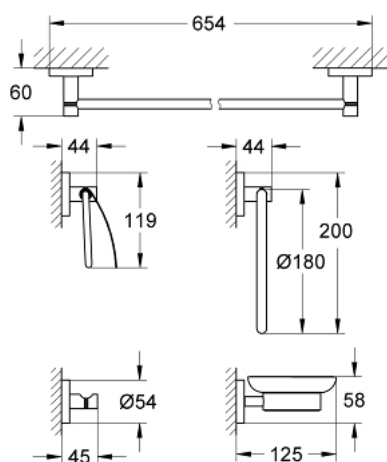

40 344 001 ESSENTIALS НАБОР АКЦЕССУАРОВ 5 В 1 MASTER BATHROOM

ОПИСАНИЕ ПРОДУКТА

- стекло / металл
- в комплект входят:
 - кольцо для полотенца (40 365 001)
 - держатель для банного полотенца, 600 мм (40 366 001)
 - крючок для банного халата (40 364 001)
 - держатель бумаги с крышкой (40 367 001)
 - мыльница с держателем (40 444 001)
- скрытое крепление
- GROHE StarLight хромированное покрытие поверхности
- Шурупы и дюбели в комплекте

40 344 001 **ESSENTIALS НАБОР АКЦЕССУАРОВ 5 В 1 MASTER BATHROOM**

ЗАПАСНЫЕ ЧАСТИ

1: Мыльница (Order-нр. 40368001)