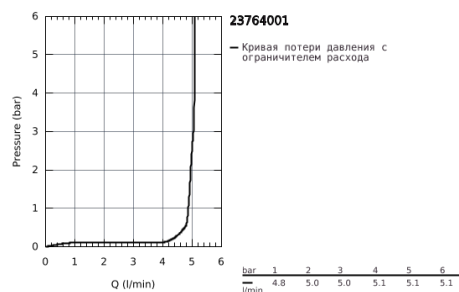

## 23 764 001 BAULOOP СМЕСИТЕЛЬ ОДНОРЫЧАЖНЫЙ ДЛЯ РАКОВИНЫ DN 15 XL-SIZE

### ОПИСАНИЕ ПРОДУКТА

- для отдельностоящих раковин
- металлический рычаг
- GROHE Longlife керамический картридж 28 мм
- с ограничителем температуры
- GROHE StarLight хромированное покрытие поверхности
- GROHE Zero Изолированный водоток - вода не контактирует с металлами корпуса смесителя
- GROHE EcoJoy - 5,7 л/мин
- система быстрого монтажа
- гладкий корпус
- гибкая подводка
- профессиональная серия