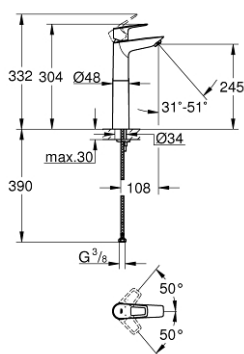

## 23 764 001 BAULOOP СМЕСИТЕЛЬ ОДНОРЫЧАЖНЫЙ ДЛЯ РАКОВИНЫ DN 15 XL-SIZE

### ОПИСАНИЕ ПРОДУКТА

- для отдельностоящих раковин
- металлический рычаг
- GROHE Longlife керамический картридж 28 мм
- с ограничителем температуры
- GROHE StarLight хромированное покрытие поверхности
- GROHE Zero Изолированный водоток - вода не контактирует с металлами корпуса смесителя
- GROHE EcoJoy - 5,7 л/мин
- система быстрого монтажа
- гладкий корпус
- гибкая подводка
- профессиональная серия

### ЗАПАСНЫЕ ЧАСТИ

- 1: Картридж (Order-nr. 48518000)
  - 2: Регулятор струи (Order-nr. 46837000)
  - 3: Обратное резьбовое соединение (Order-nr. 46249000)
  - 4: Сливной нажимной гарнитур (Order-nr. 65807000)\*
  - 5: Монтажный ключ (Order-nr. 19017000)\*
- \* Optional accessories