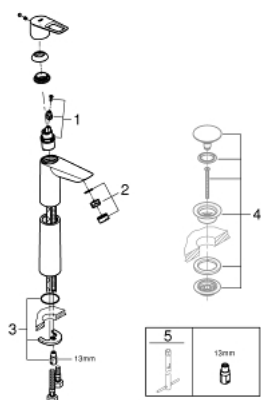

## 23 764 001 BAULOOP СМЕСИТЕЛЬ ОДНОРЫЧАЖНЫЙ ДЛЯ РАКОВИНЫ DN 15 XL-SIZE

### ОПИСАНИЕ ПРОДУКТА

- для отдельностоящих раковин
- металлический рычаг
- GROHE Longlife керамический картридж 28 мм
- с ограничителем температуры
- GROHE StarLight хромированное покрытие поверхности
- GROHE Zero Изолированный водоток - вода не контактирует с металлами корпуса смесителя
- GROHE EcoJoy - 5,7 л/мин
- система быстрого монтажа
- гладкий корпус
- гибкая подводка
- профессиональная серия

### ЗАПАСНЫЕ ЧАСТИ

- 1: Картридж (Order-nr. 48518000)
  - 2: Регулятор струи (Order-nr. 46837000)
  - 3: Обратное резьбовое соединение (Order-nr. 46249000)
  - 4: Сливной нажимной гарнитур (Order-nr. 65807000)\*
  - 5: Монтажный ключ (Order-nr. 19017000)\*
- \* Optional accessories