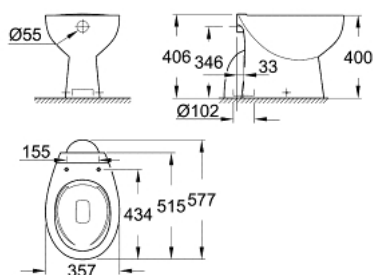

39 431 000 КЕРАМИКА ВАУ УНИТАЗ НАПОЛЬНЫЙ

ОПИСАНИЕ ПРОДУКТА

- омыв всей окружности чаши
- безободковый
- вертикальный выпуск
- объем смыва 6/3 л
- с креплением
- санитарная керамика
- для сиденья с крышкой для унитаза 39 492 000 (стандартный), 39 493 000 (с механизмом плавного закрытия) или 39 923 000 (тонкое сиденье с механизмом плавного закрытия)

39 431 000 **КЕРАМИКА ВАУ УНИТАЗ НАПОЛЬНЫЙ**

ЗАПАСНЫЕ ЧАСТИ

1: Комплект крепежа (Order-nr. 49516000)