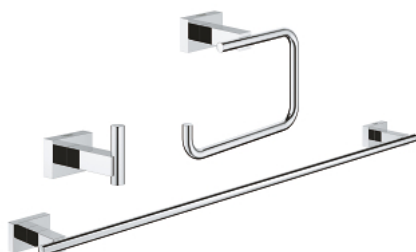

40 777 001 ESSENTIALS CUBE НАБОР АКЦЕССУАРОВ 3 В 1 GUEST BATHROOM

ОПИСАНИЕ ПРОДУКТА

- металл
- в комплект входят:
 - крючок для банного халата (40 511 001)
 - Держатель бумаги (40 507 001)
 - держатель для банного полотенца, 558 мм (40 509 001)
- скрытое крепление
- GROHE StarLight хромированное покрытие поверхности